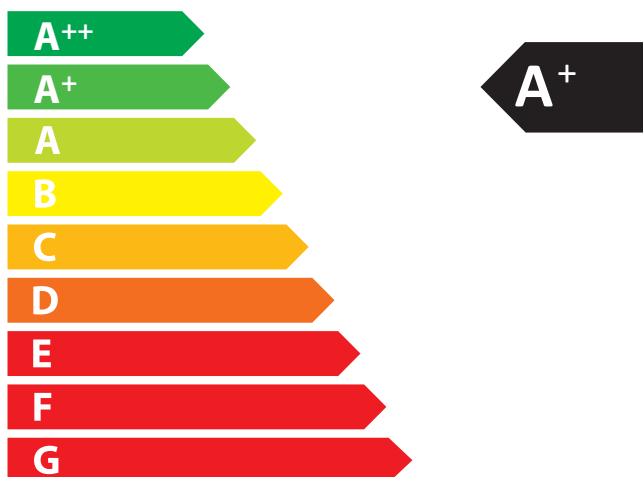

**ENERG**  
енергия · ενεργεια

RIKA

Innovative Ofentechnik GmbH

CORSO

8,0  
kW

ENERGIA · ЕНЕРГИЯ · ΕΝΕΡΓΕΙΑ · ENERGIJA · ENERGY · ENERGIE · ENERGI

2015/1186

Z37523